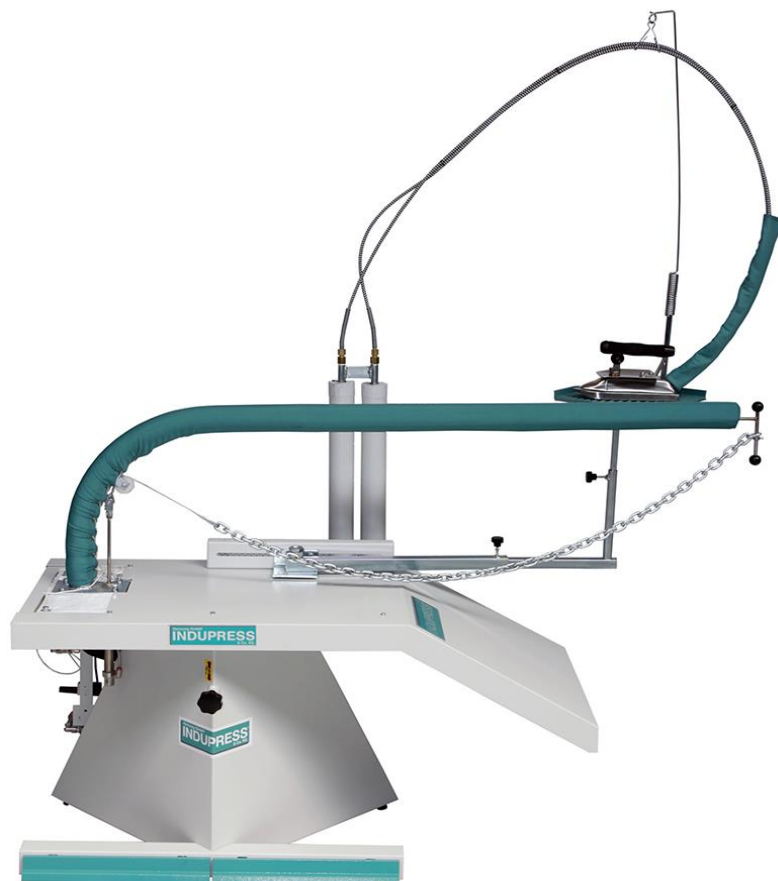

Öffnen der Schritt- und Seitennähte (1 Holm, rund)
Open side and inside leg seams (1 buck, round)

IPN-ZBT-HO-1-RU

Spezial-Bügeltisch
zum Öffnen der Schritt- u. Seitennähte an Hosen
mit einem Holm rund

- * zum Anschluss an die zentrale Dampf- und Vakuumversorgung
- * mit pneumatischem Vakuumventil (Fixvakuum)
- * dampfbeheizt
- * höhenverstellbar
- * Dampfgalgen
- * Bezüge

Kette zum einfacheren Platzieren
der Hose mit pneumatischer Spannvorrichtung (f. einfachen Holm)

Edelstahl-Dampfbügeleisen IP-800
Hohlsole mit Mengenregulierung

Special pressing table
to open side and inside leg seams
* one round buck shape

- * to be connected to the central steam and vacuum supply
- * pneumatic vacuum valve (positioning vacuum)
- * steam heated
- * height adjustable
- * steam-gallow
- * coverings

chain for easier placing of trouser
with pneumatic tensioning device
(single buck shape)

stainless steel iron IP-800
hollow sole with quantity regulation